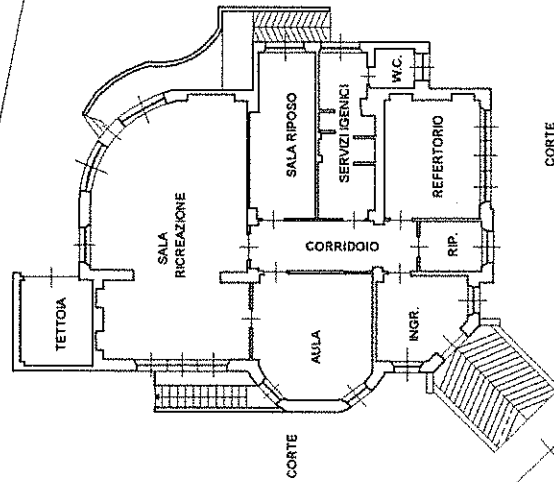

PIANTA PIANO TERRENO Hmax= 4.40 mt. Hmin= 2.20 mt.

MAPP. 13

PIANTA PIANO INTERRATO H= 2.60 mt.